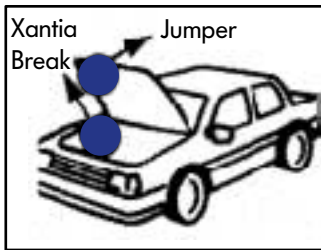

CITROEN

シトロエン

<カラーコード表示位置>

エンジンルーム

運転席側のドア

左ドアのフロントピラー下方、
ドアヒンジ近く

モデル Xsara Picassoの場合

プレート位置