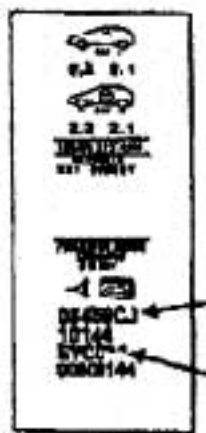

CITROEN

シトロエン

<カラーコード表示位置>

エンジンルーム

運転席側のドア

左ドアのフロントピラー下方、
ドアヒンジ近く

モデル Xsara Picassoの場合

プレート位置

プレート位置

「KDD」がカラーコード

<コーションプレート>

ペイントコード EYCC (下から2行目)