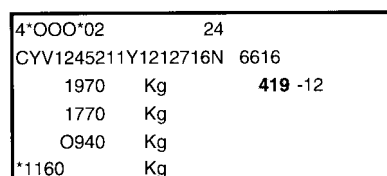

VOLVO

ボルボ

<カラーコード表示位置>

エンジンルーム

1.	ラジエーターグリルバーの上部
2.3.	左右フロントフェンダーエプロン
4.	リアエッジ
5.	後部座席ドアロックピラー

モデル	カラーコード表示位置
340/360/480	1
S80/S70/V70/C70	2
V70/S60	3
S40/V40	4
S40/V50	5

<コーションプレート>

194がカラーコード

419 =カラーコード

<コーションプレート>

通常は2ケタまたは3ケタの数字がカラーコードでその後に塗料メーカー、塗料タイプを示すコードが付いています。