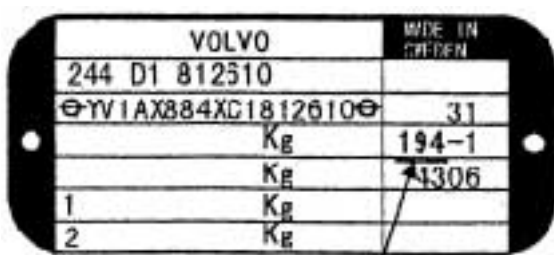

### <カラーコード表示位置>

エンジンルーム

- |      |                 |
|------|-----------------|
| 1.   | ラジエーターグリルバーの上部  |
| 2.3. | 左右フロントフェンダーエプロン |
| 4.   | リアエッジ           |
| 5.   | 後部座席ドアロックピラー    |

モデル	カラーコード表示位置
340/360/480	1
S80/S70/V70/C70	2
V70/S60	3
S40/V40	4
S40/V50	5

### <コーションプレート>

194がカラーコード

419 =カラーコード