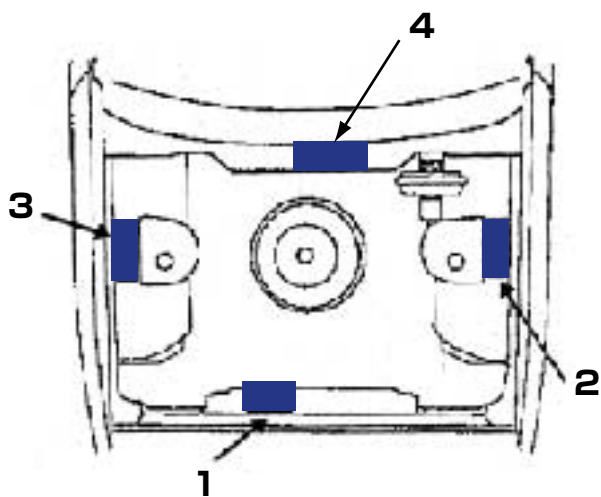

### <カラーコード表示位置>

エンジンルーム

- |      |                 |
|------|-----------------|
| 1.   | ラジエーターグリルバーの上部  |
| 2.3. | 左右フロントフェンダーエプロン |
| 4.   | リアエッジ           |
| 5.   | 後部座席ドアロックピラー    |

モデル	カラーコード表示位置
340/360/480	1
S80/S70/V70/C70	2
V70/S60	3
S40/V40	4
S40/V50	5