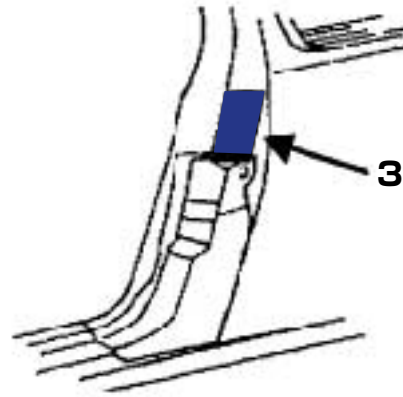

VOLKSWAGEN & AUDI

フォルクスワーゲン & アウディ

<カラーコード表示位置>

トランク

ドア ロックピラー

表示位置

1. トランクパネルの裏側
2. 左リアフェンダーエプロンの内側
3. 左フロントドアのロックピラー表面
4. エプロン (内張) をはがし、リアフロア付近の辺り

<コーションプレート>

LA6Vが
カラーコード

LC6P = カラーコード

LB7Z = カラーコード