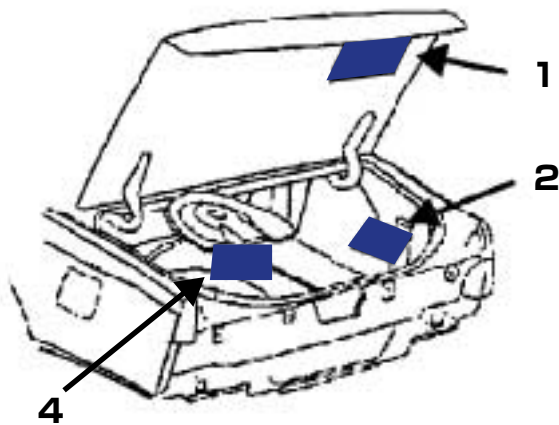

VOLKSWAGEN & AUDI

フォルクスワーゲン & アウディ

<カラーコード表示位置>

トランク

ドア ロックピラー

表示位置

1. トランクパネルの裏側
2. 左リアフェンダーエプロンの内側
3. 左フロントドアのロックピラー表面
4. エプロン (内張) をはがし、リアフロア付近の辺り

<コーションプレート>