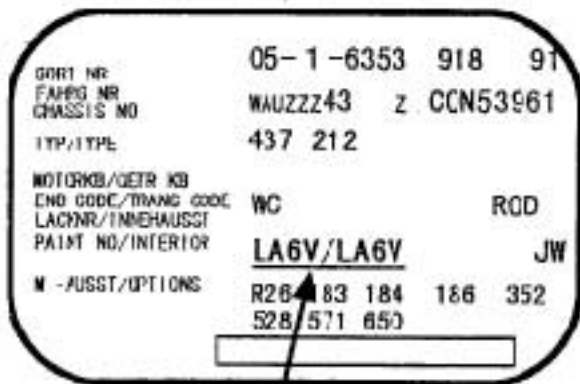

VOLKSWAGEN & AUDI

フォルクスワーゲン & アウディ

<カラーコード表示位置>

トランク

ドア ロックピラー

表示位置

1. トランクパネルの裏側
2. 左リアフェンダーエプロンの内側
3. 左フロントドアのロックピラー表面
4. エプロン (内張) をはがし、リアフロア付近の辺り

<コーションプレート>

LA6Vが
カラーコード

LC6P = カラーコード

LB7Z = カラーコード