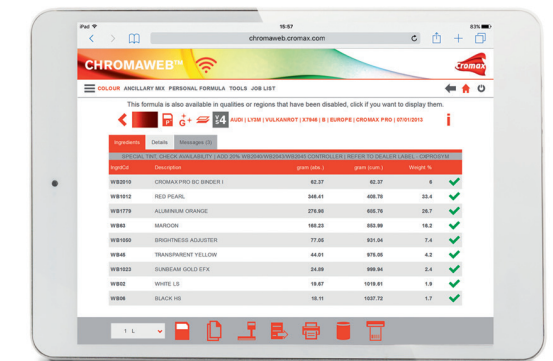

SZYBSZY

Innowacyjne urządzenie ChromaVision® Pro Mini nie tylko szybko znajduje receptury kolorów, wykonuje również pomiar efektu. W ten sposób od razu przedstawiana jest gotowa receptura. Korzystając z połączenia Wi-Fi oraz oprogramowania ChromaWeb™, można natychmiast przesłać wyniki do mieszalni, co sprawia, że nowy kolor można przygotować szybciej niż dotąd. Można z niego korzystać na komputerze stacjonarnym, laptopie, tablecie, a nawet smartfonie.

02

ŁATWIEJSZY W OBSŁUDZE

Informacje są wyświetlane na kolorowym ekranie o wysokiej rozdzielczości, a diody LED i sygnały dźwiękowe na bieżąco informują o stanie urządzenia, dzięki czemu użytkownik zawsze ma całkowitą kontrolę.

03

BARDZIEJ PRECYZYJNY NIŻ KIEDYKOLWIEK

ChromaVision® Pro Mini mając za punkt wyjściowy 200 000 receptur jest dużo bardziej precyzyjny niż wzorniki (zawierające od 5 000 do 10 000 fiszek). Wszystkie receptury w programie ChromaWeb są przechowywane w chmurze i nieustannie aktualizowane zgodnie z najnowszymi danymi, co oznacza, że użytkownik ma zawsze dostęp do najbardziej aktualnych informacji.

Pomimo niewielkich rozmiarów urządzenie to oferuje niewiarygodnie duże możliwości. Innowacyjne urządzenie ChromaVision® Pro Mini zawiera ponad 200 000 receptur, co sprawia, że pomiary, również lakierów z efektem, są dokładniejsze niż kiedykolwiek.