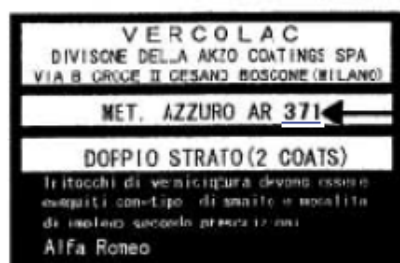

ALFAROMEEO

アルファロメオ

<カラーコード表示位置>

エンジンルーム

トランク

カラーコード表示位置	モデル
1. フロントフェンダーエプロン	GTV、Spider
2. トランクパネルの裏側	
3. トランクパネルの裏側右横	145、156ワゴン
4. トランクパネルの裏側左横	145、146、147、155、166

<コーションプレート>

371がカラーコード