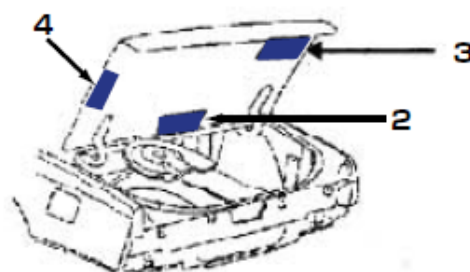

ALFAROMEEO

アルファロメオ

<カラーコード表示位置>

エンジンルーム

トランク

カラーコード表示位置	モデル
1. フロントフェンダーエプロン	GTV、Spider
2. トランクパネルの裏側	
3. トランクパネルの裏側右横	145、156ワゴン
4. トランクパネルの裏側左横	145、146、147、155、166

<コーションプレート>

371がカラーコード