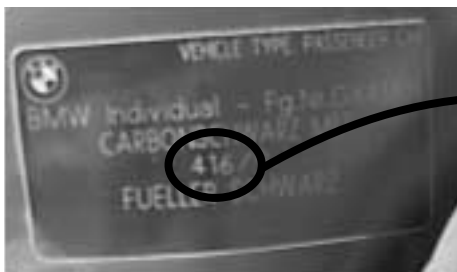

カラーコード表示位置	
1.	ラジエーターグリルバーの上部
2.3.	左右フロントフェンダーエプロン
4.	助手席のBピラー（1シリーズ）

<コーションプレート>

300がカラーコード

**BMW-carbonschwarz met
416/5**

416がカラーコード