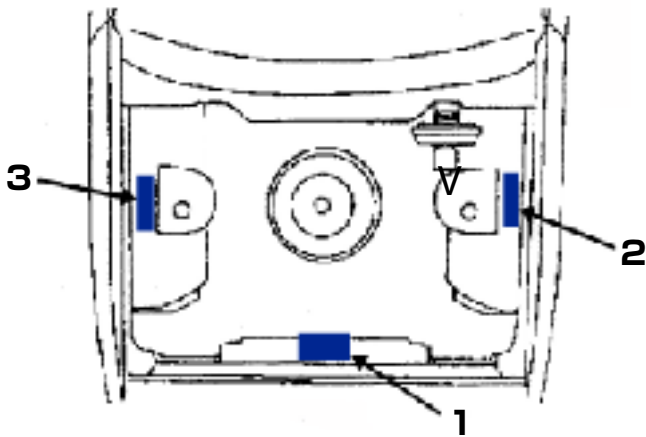

BMW

ビーエムダブリュー

<カラーコード表示位置>

エンジンルーム

ドアロックピラー

モデル：1シリーズ

カラーコード表示位置	
1.	ラジエーターグリルバーの上部
2.3.	左右フロントフェンダーエプロン
4.	助手席のBピラー（1シリーズ）

<コーションプレート>

300がカラーコード

**BMW-carbonschwarz met
416/5**

416がカラーコード

416がカラーコード