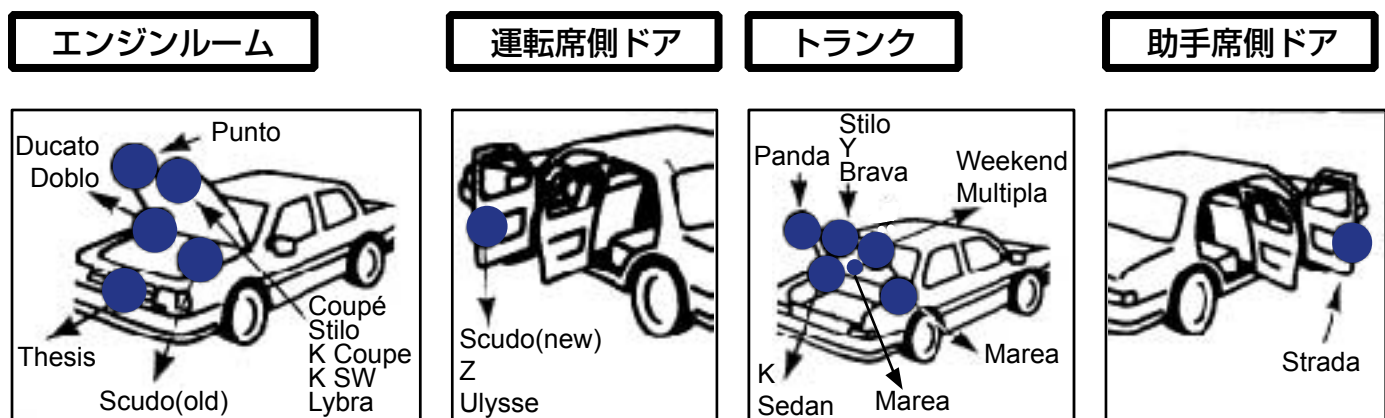

FIAT/LANCIA

フィアット/ランチャ

<カラーコード表示位置>

<コーションプレート>

475/A =カラーコード

この場合475でカラーツールには掲載されています。

Vernicialatura originale	
Original lackierung/Pintadob original	
Colere /	ROSSO TIZIANO
Codice / Code /Codigo	199A

↑
199Aがカラーコード

※カラーコード数字3ケタまでは同じでソリッド色の場合とメタリック色の場合がありますので色名や配合表もご確認下さい。