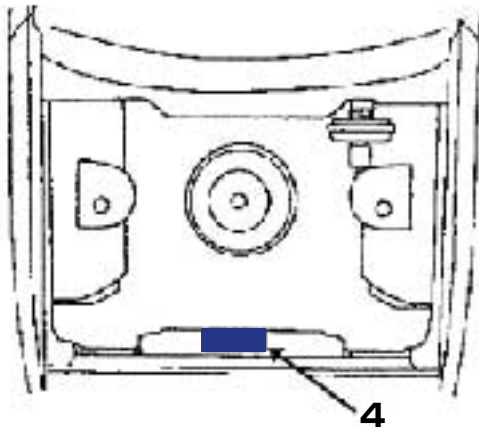

## ジャガー

<カラーコード表示位置>

ロックピラー

ドア側面

エンジンルーム

モデル	カラーコード表示位置
XK	1
XJ	4, 5
S、X	5

1. 運転席側のロックピラー表面
2. 運転席側のヒンジピラー表面
3. 運転席側のフロントドア
4. ラジエーターグリルバーの上部
5. キックプレート

<コーションプレート>