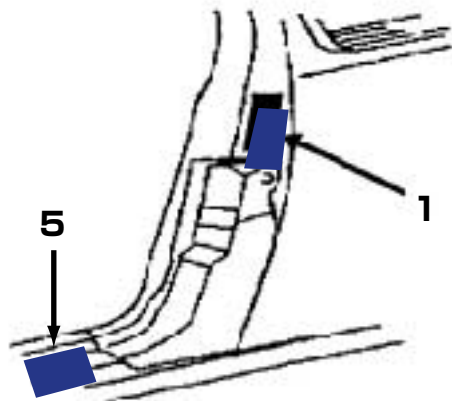

## ジャガー

<カラーコード表示位置>

ロックピラー

ドア側面

エンジンルーム

モデル	カラーコード表示位置
XK	1
XJ	4, 5
S、X	5

1. 運転席側のロックピラー表面
2. 運転席側のヒンジピラー表面
3. 運転席側のフロントドア
4. ラジエーターグリルバーの上部
5. キックプレート

<コーションプレート>