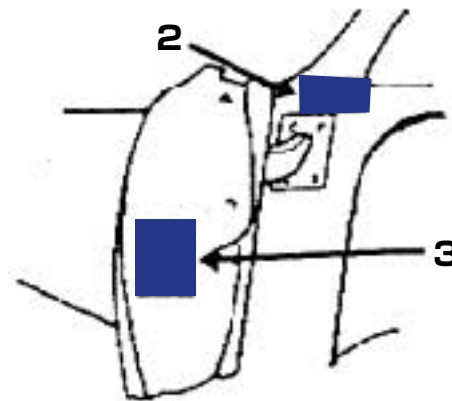

## ジャガー

<カラーコード表示位置>

ロックピラー

ドア側面

エンジンルーム

モデル	カラーコード表示位置
XK	1
XJ	4, 5
S、X	5

1. 運転席側のロックピラー表面
2. 運転席側のヒンジピラー表面
3. 運転席側のフロントドア
4. ラジエーターグリルバーの上部
5. キックプレート

<コーションプレート>