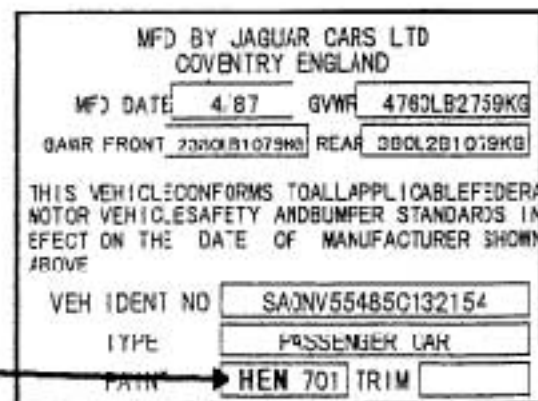

## ジャガー

<カラーコード表示位置>

ロックピラー

ドア側面

エンジンルーム

モデル	カラーコード表示位置
XK	1
XJ	4, 5
S、X	5

1. 運転席側のロックピラー表面
2. 運転席側のヒンジピラー表面
3. 運転席側のフロントドア
4. ラジエーターグリルバーの上部
5. キックプレート

<コーションプレート>