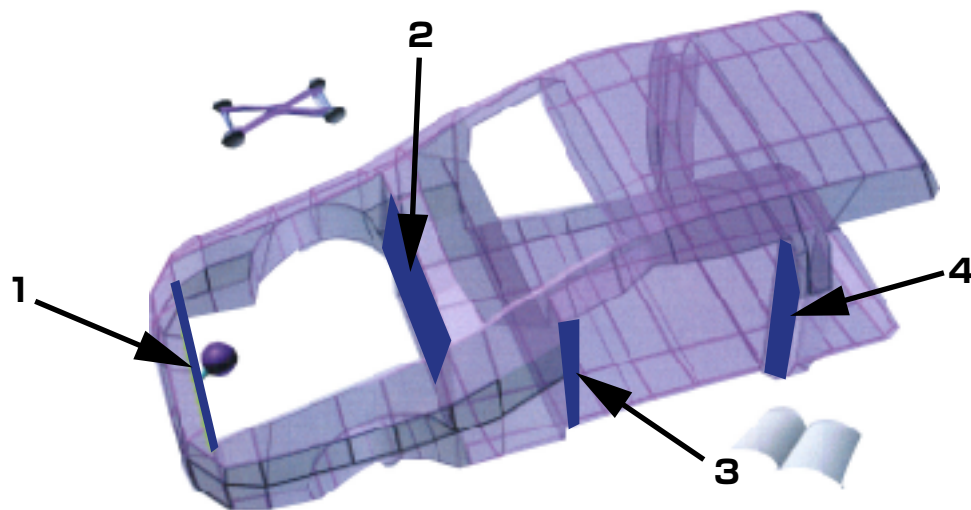

MERCEDES BENZ

メルセデスベンツ

<カラーコード表示位置>

※Vクラスはビークルデータカードにのみ掲載されています。

<コーションプレート>

1. フロントトップパネル

744がカラーコード

3. フロントドアピラー