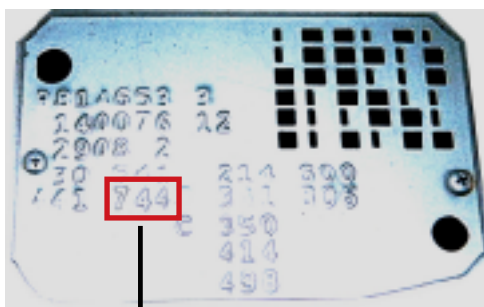

MERCEDES BENZ

メルセデスベンツ

<カラーコード表示位置>

※Vクラスはビークルデータカードにのみ掲載されています。

<コーションプレート>

1. フロントトップパネル

744がカラーコード

3. フロントドアピラー