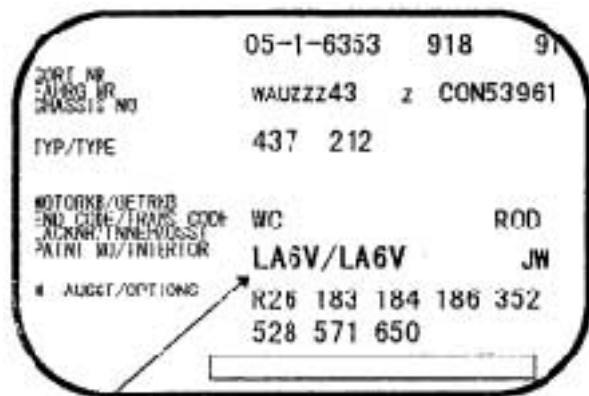

PORSCHE

ポルシェ

<カラーコード表示位置>

フードパネル

エンジンルーム

ドア・ロックピラー

トランク

表示位置

- | | |
|------|-----------------|
| 1. | フードパネルの裏側 |
| 2.3. | フロントフェンダーエプロン |
| 4. | 運転席側のロックピラー表面 |
| 5. | 左リアフェンダーエプロンの内側 |

<コーションプレート>

911、924、944 タイプ、カイエン

LA6Vがカラーコード

924、944 タイプ

LM 3Aがカラーコード

911、928 タイプ