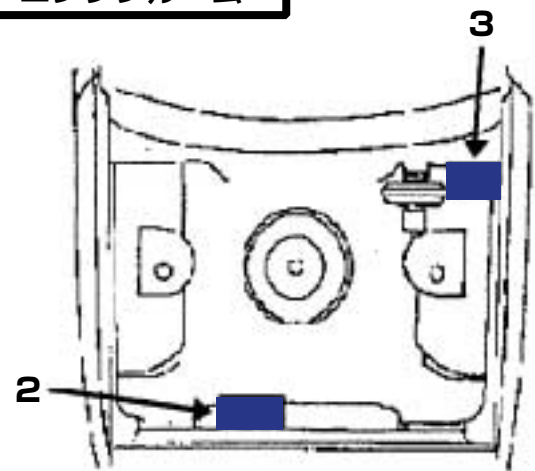

PORSCHE

ポルシェ

<カラーコード表示位置>

フードパネル

エンジンルーム

ドア・ロックピラー

トランク

表示位置

- | | |
|------|-----------------|
| 1. | フードパネルの裏側 |
| 2.3. | フロントフェンダーエプロン |
| 4. | 運転席側のロックピラー表面 |
| 5. | 左リアフェンダーエプロンの内側 |

<コーションプレート>

911、924、944 タイプ、カイエン

LA6Vがカラーコード

924、944 タイプ

LM 3Aがカラーコード

911、928 タイプ