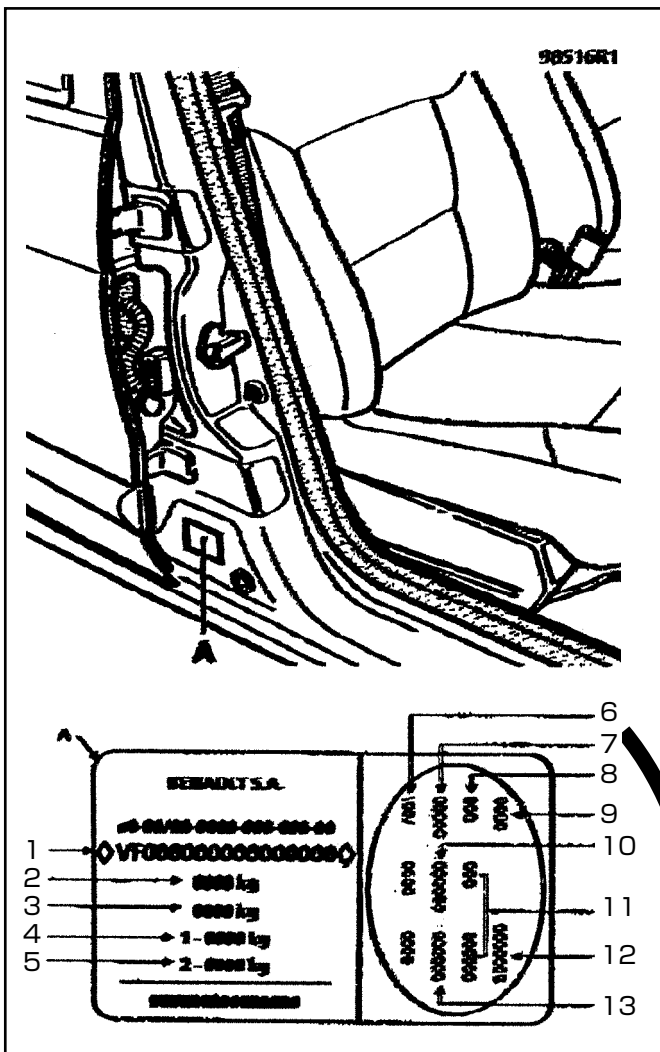

RENAULT

ルノー

<カラーコード表示位置> ①

カラーコード

<コーションプレート>

JAQJ **DD33657**
E1 **SAN913** **SAN513**
NV472 **DRAP01** **HARM02**
0/ **ACGK** **MRTW**

472がカラーコード

カラーコードの前のアルファベットは
塗装タイプを意味しています。

<カラーコード表示位置> ②

エンジンルーム

モデル：18i/スポーツワゴン
助手席側のストラットタワーに
印字されています。

モデル：LeCar
運転席側のフェンダーエプロンに
印字されています。

モデル：Medallion
ストラットタワーの前面に
プレートが貼られています。

モデル：Fuego
運転席側のストラットタワー前面、
エプロン部分に印字されています。

<カラーコードについて>

モデル：18i/スポーツワゴン