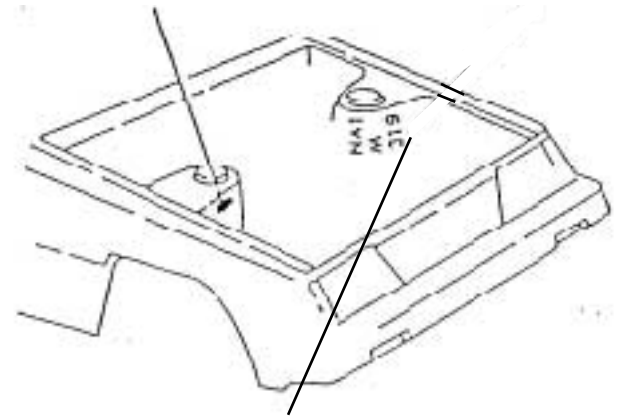

<カラーコード表示位置> ②

エンジンルーム

モデル：18i/スポーツワゴン
助手席側のストラットタワーに
印字されています。

モデル：LeCar
運転席側のフェンダーエプロンに
印字されています。

モデル：Medallion
ストラットタワーの前面に
プレートが貼られています。

モデル：Fuego
運転席側のストラットタワー前面、
エプロン部分に印字されています。

<カラーコードについて>

モデル：18i/スポーツワゴン