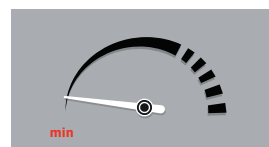

02 MENO TEMPI DI ASCIUGATURA

Con i tempi di asciugatura ridotti di un terzo, questo sistema "best-in-class" aumenta la produttività della carrozzeria. I tempi di asciugatura e appassimento definiti migliorano l'efficienza risparmiando energia.

PUNTA SUL LIVELLO DI BRILLANTEZZA CORRETTO PER QUALSIASI LAVORO DI RIFINITURA OPACA

Applicazione su base ad acqua Cromax Pro / Cromax* Basecoat

	Matt Livello 1 (Livello di brillantezza 5-10 GU)	Matt Livello 2 (Livello di brillantezza 11-15 GU)	Matt Livello 3 (Livello di brillantezza 16-25 GU)	Matt Livello 4 (Livello di brillantezza 26-35 GU)	Matt Livello 5 (Livello di brillantezza 36-50 GU)	Matt Livello 6 (Livello di brillantezza 51-65 GU)
CC6020 Chroma Matt System Clear	80	65	45	40	20	0
CC6010 Chroma Semi Matt System Clear	20	35	55	60	80	100

*Solo a titolo indicativo: consultare la scheda tecnica

Applicazione su solvente Centari 6000 / Centari 600 Fondo* o trasparente esistente carteggiato

	Matt Livello 1 (Livello di brillantezza 5-10 GU)	Matt Livello 2 (Livello di brillantezza 11-15 GU)	Matt Livello 3 (Livello di brillantezza 16-25 GU)	Matt Livello 4 (Livello di brillantezza 26-35 GU)	Matt Livello 5 (Livello di brillantezza 36-50 GU)	Matt Livello 6 (Livello di brillantezza 51-65 GU)
CC6020 Chroma Matt System Clear	100	70	50	45	30	10
CC6010 Chroma Semi Matt System Clear	0	30	50	55	70	90

*Solo a titolo indicativo: consultare la scheda tecnica