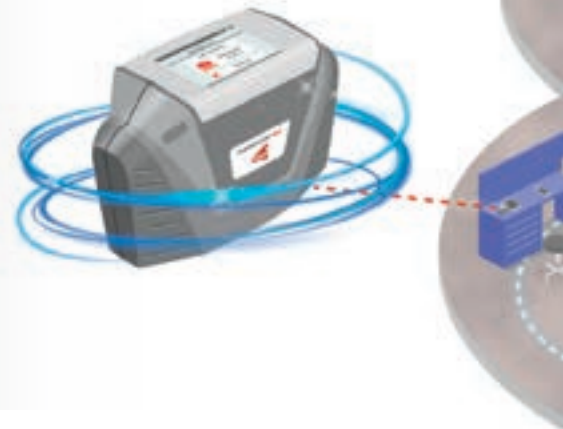

## PEŁNA CYFROWA KONTROLA NAD ZARZĄDZANIEM KOLOREM

Dzięki cyfrowemu zarządzaniu kolorem **ChromaConnect** marki Cromax możesz się spodziewać istotnej poprawy produktywności, wydajności i elastyczności.

**Rozwiązanie całkowicie cyfrowe, które zapewnia warsztatom pełną kontrolę nad wszystkimi aspektami zarządzania kolorem, obejmuje:**

- Spektrofotometry zapewniające szybki i dokładny pomiar koloru
- ChromaWeb, bazę receptur w chmurze posiadającą zawsze aktualne dane
- Bezprzewodową łączność z innymi urządzeniami, takimi jak drukarki i wagi
- Zdalny dostęp do stanów magazynowych warsztatu, i zarządzania lakiernią.